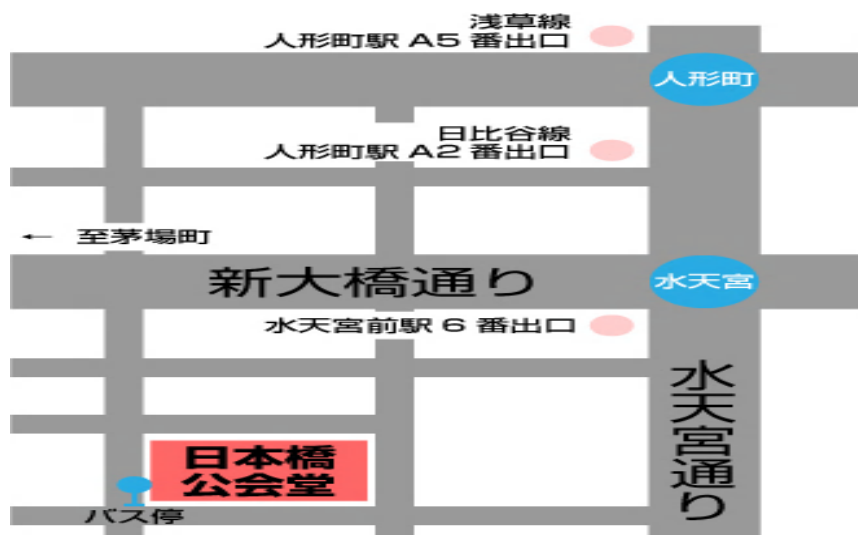

## 【研 修 の 趣 旨】

今後迫りくる高齢社会の実像は、どういうものなのか。そして、われわれ社労士は今後情報処理技術の発展による手続業務が縮小するなか、どのような業務展開をしていくとよいのか。今回は、「未来の年表」がベストセラーの河合先生をお招きし、高齢社会になることの具体的なイメージをわかりやすく解決していただきます。開業・非開業を問わず、日本の将来について考察し、今後のヒントを得られる貴重な講座です。

### ○会場までのアクセス

#### ◆東京メトロ

- ・半蔵門線「水天宮」駅 6番出口から徒歩2分
- ・日比谷線「人形町」駅 A2 徒歩5分
- ・東西線「茅場町」駅 4-a 出口から徒歩10分

#### ◆都営地下鉄

- ・浅草線「人形町」駅 A3・A5 出口から徒歩7分

以 上