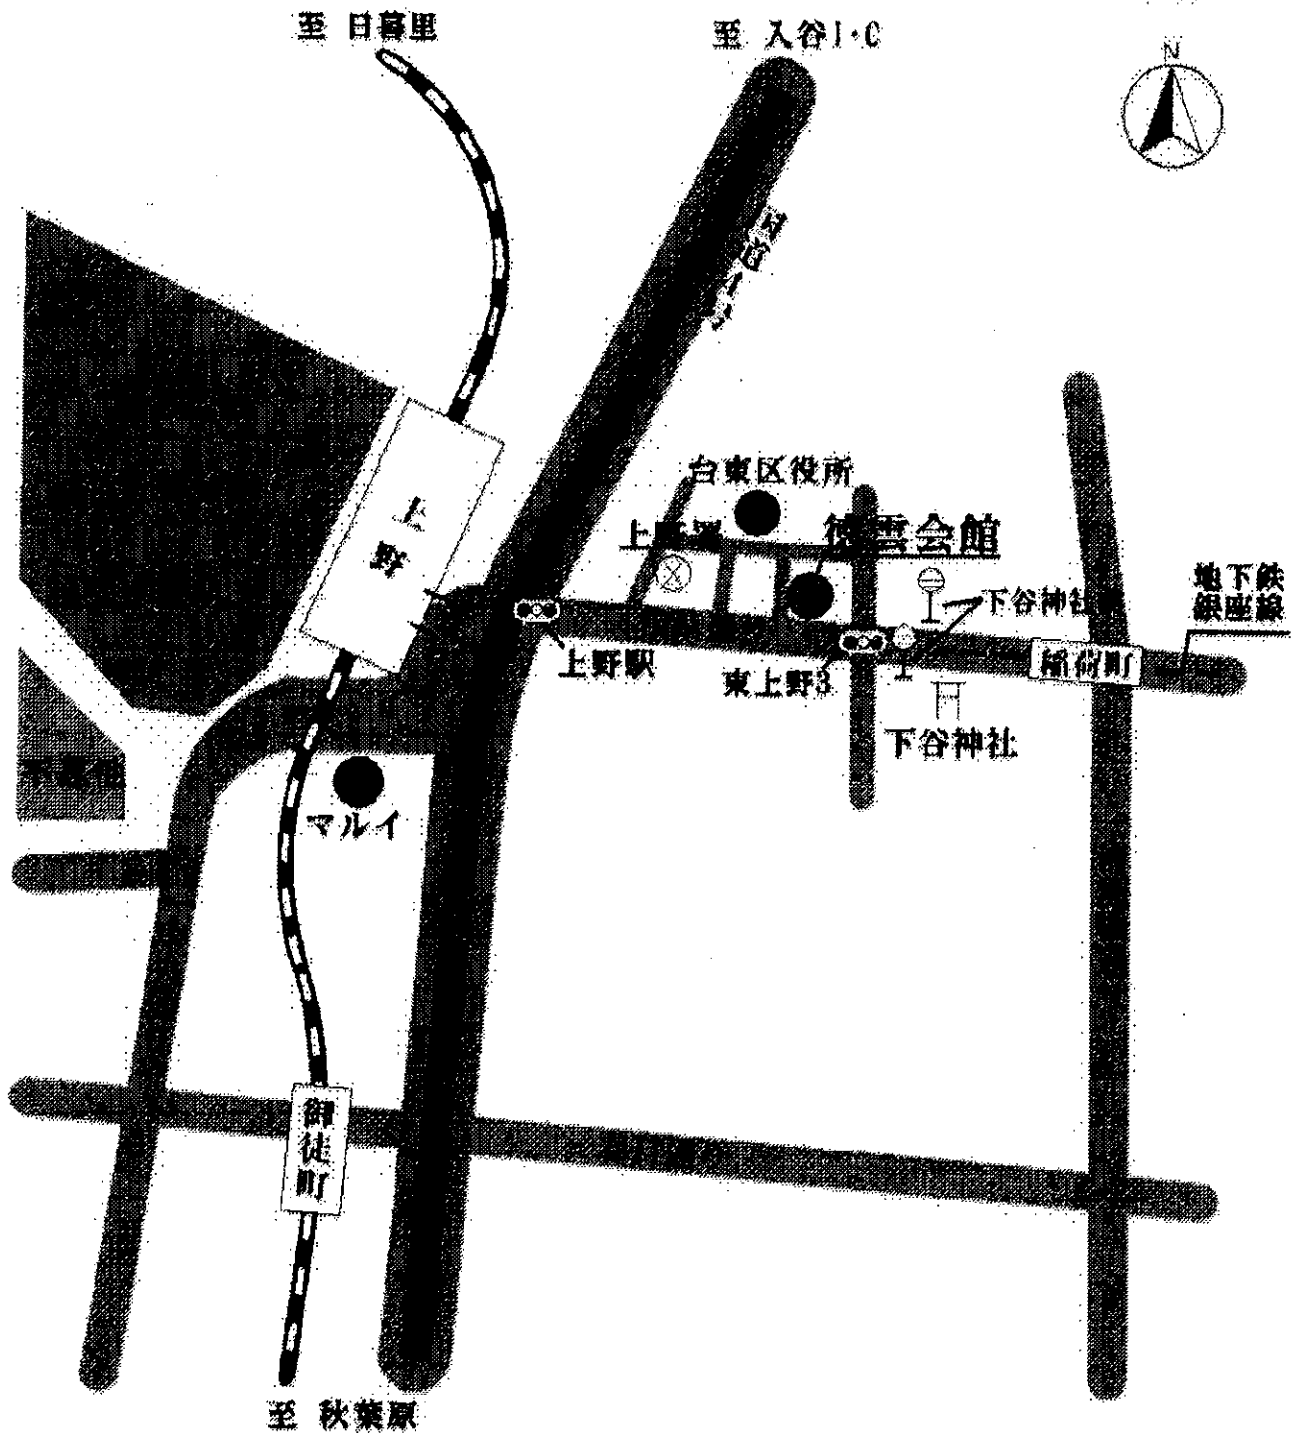

徳雲会館

台東区東上野4-1-4

(03) 3844-4465

交通のご案内

○JR上野駅下車 (浅草口) 徒歩5分

○地下鉄銀座線稀荷町駅下車 徒歩5分

○地下鉄銀座線上野駅下車 徒歩5分

○都バス「下谷神社前」下車 徒歩2分

○地下鉄日比谷線上野駅下車 徒歩5分