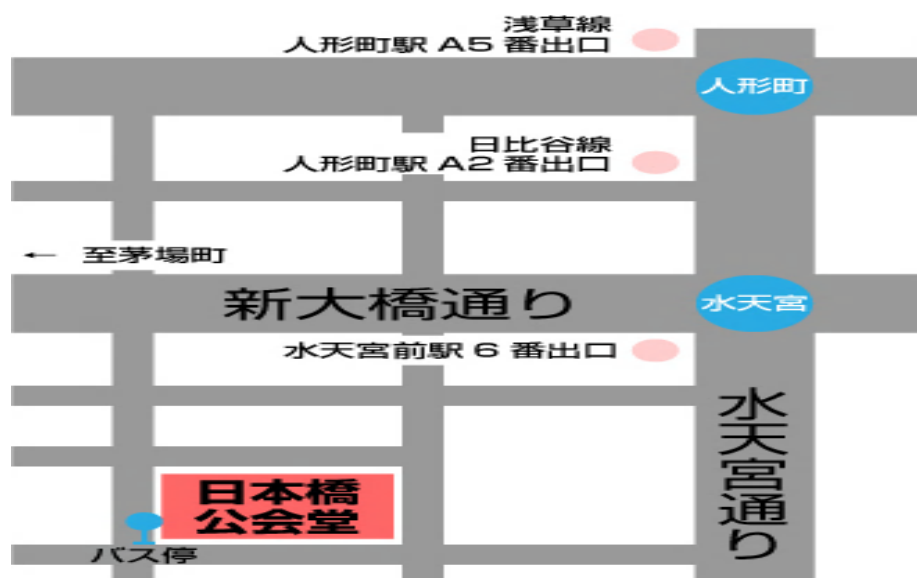

## 【会場までのアクセス】

- 東京メトロ半蔵門線「水天宮前」駅 6番出口から徒歩2分
- 東京メトロ日比谷線「人形町」駅 A2出口から徒歩5分
- 都営地下鉄浅草線「人形町」駅 A3・A5番出口から徒歩7分

## 【今後の研修会の日程】

日程	テーマ・講師
(第2回研修会) 平成30年9月26日(水) 18:10~(予定) (会場)中央区立日本橋公会堂	「(仮) 少子高齢化日本の行方と社会保険労務士の未来」 講師: 河合 雅司 氏 (ジャーナリスト)  あの『未来の年表~人口減少日本でこれから起きること』 (講談社現代新書)の著者と、今後の日本を展望し、社労士の未来を考えます。
(第3回研修会) 平成30年11月14日(水) 18:10~(予定) (会場)中央区立日本橋公会堂	必須研修(前期) 内容は東京会指定(未定)
(第4回研修会) 平成31年2月27日(水) 18:10~(予定) (会場)中央区立日本橋公会堂	必須研修(後期) 内容は東京会指定(未定)