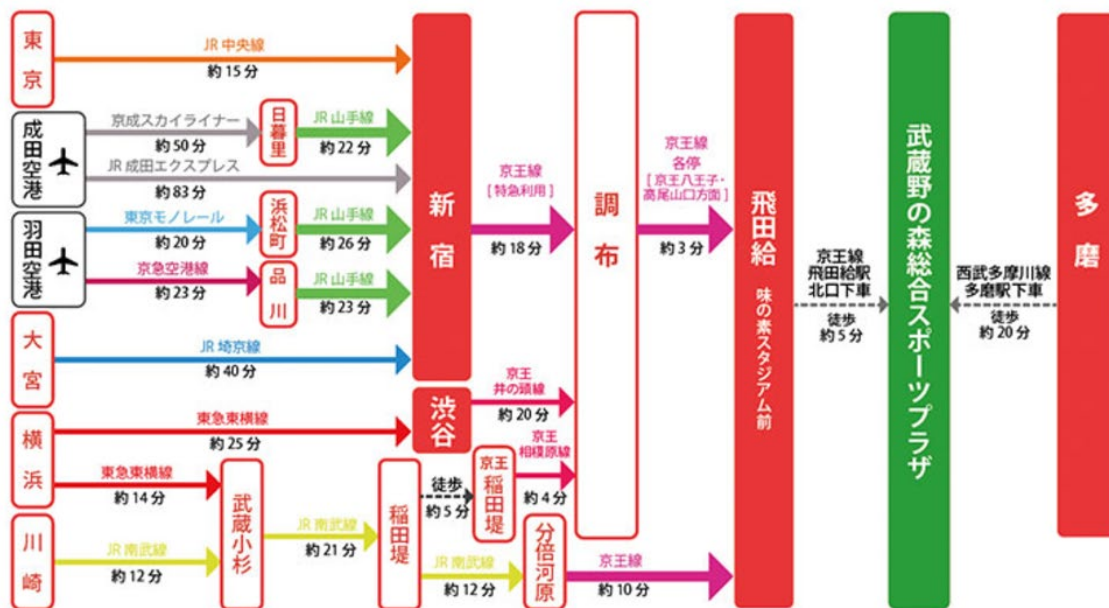

交通アクセス

※所要時間は特急・急行・快速などを利用した場合の目安です。

※乗換時間は含みません。